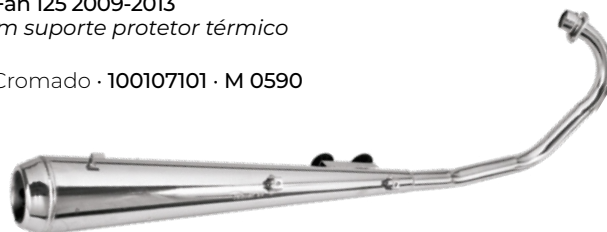

122

1. Fan 125 2009-2013
2. Com suporte protetor térmico

Cromado · 100107101 · M 0590