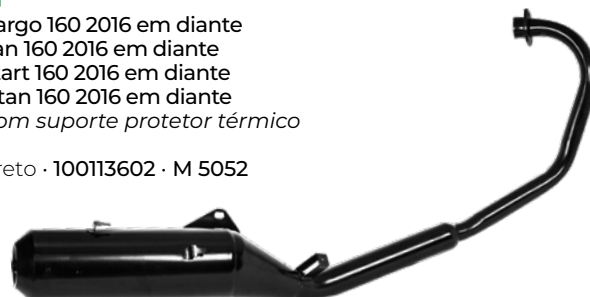

093

- Cargo 160 2016 em diante
- Fan 160 2016 em diante
- Start 160 2016 em diante
- Titan 160 2016 em diante
- Com suporte protetor térmico

Preto · 100113602 · M 5052